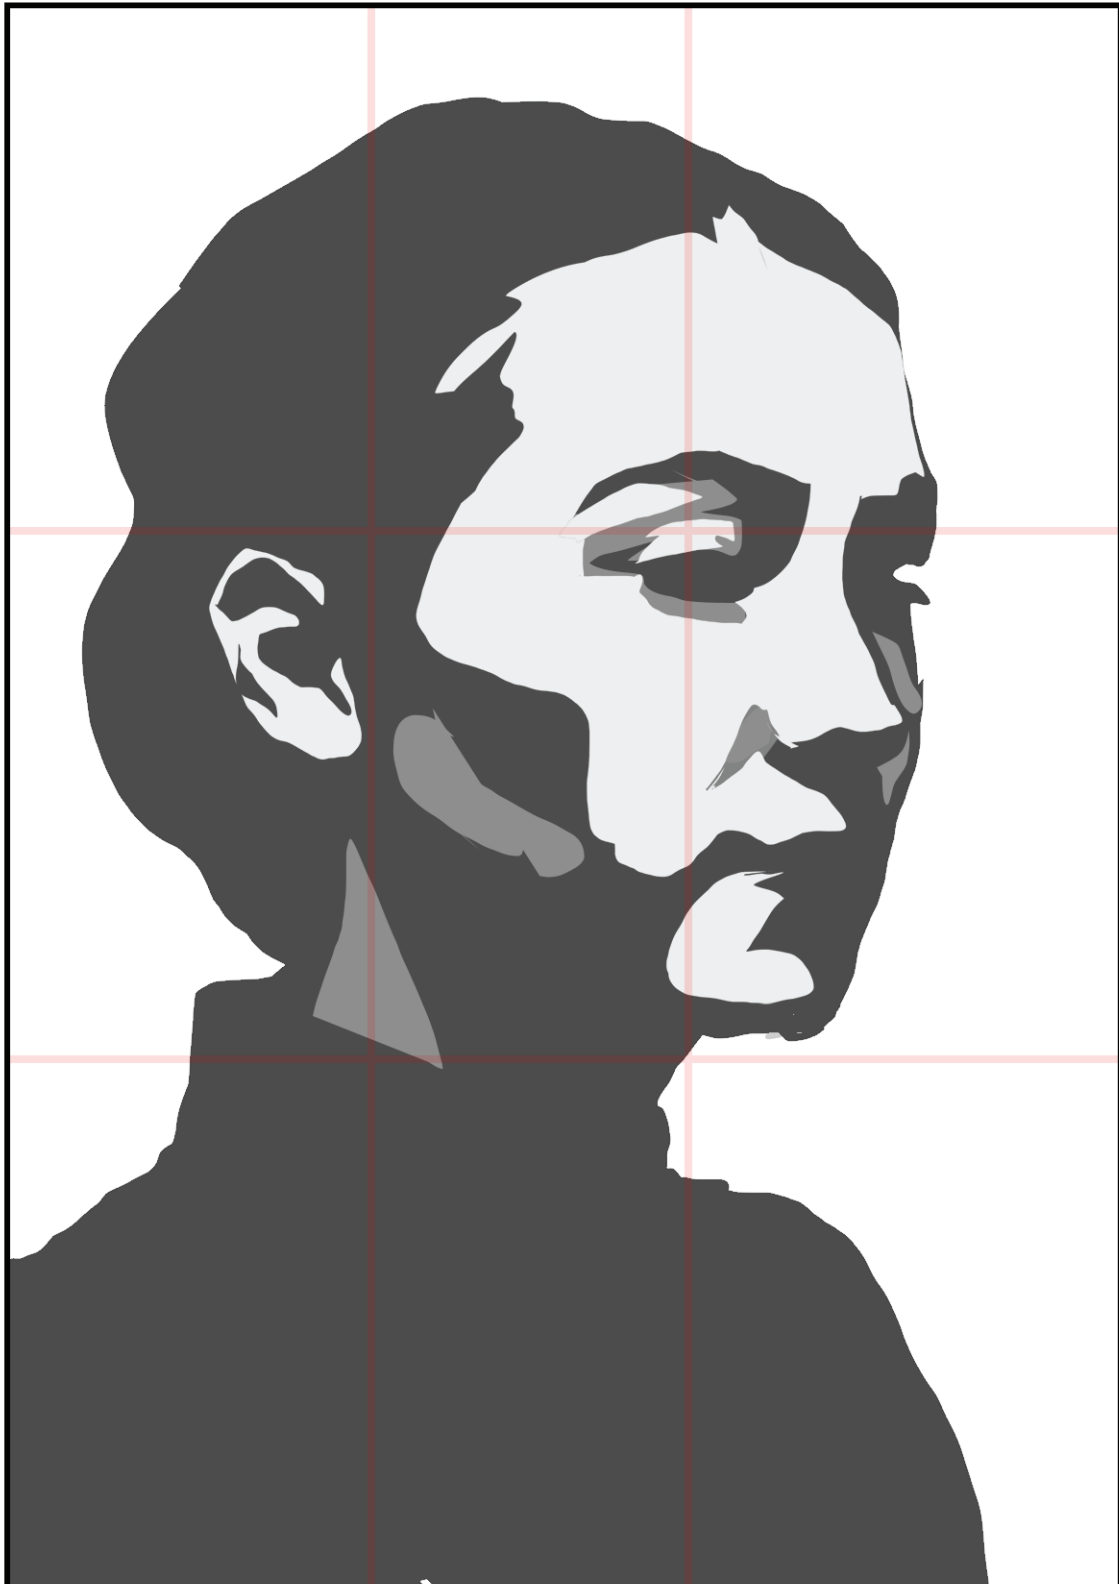

Comunidade *Bfrêma* da Aquarela

Pinte Aquarelas como uma artista

workshop #197

SINTETIZANDO O RETRATO EM AQUARELA

Decalque da Aula

14,9 CM

21 CM

Decalque da Aula

14,9 CM

21 CM

Referência para aula