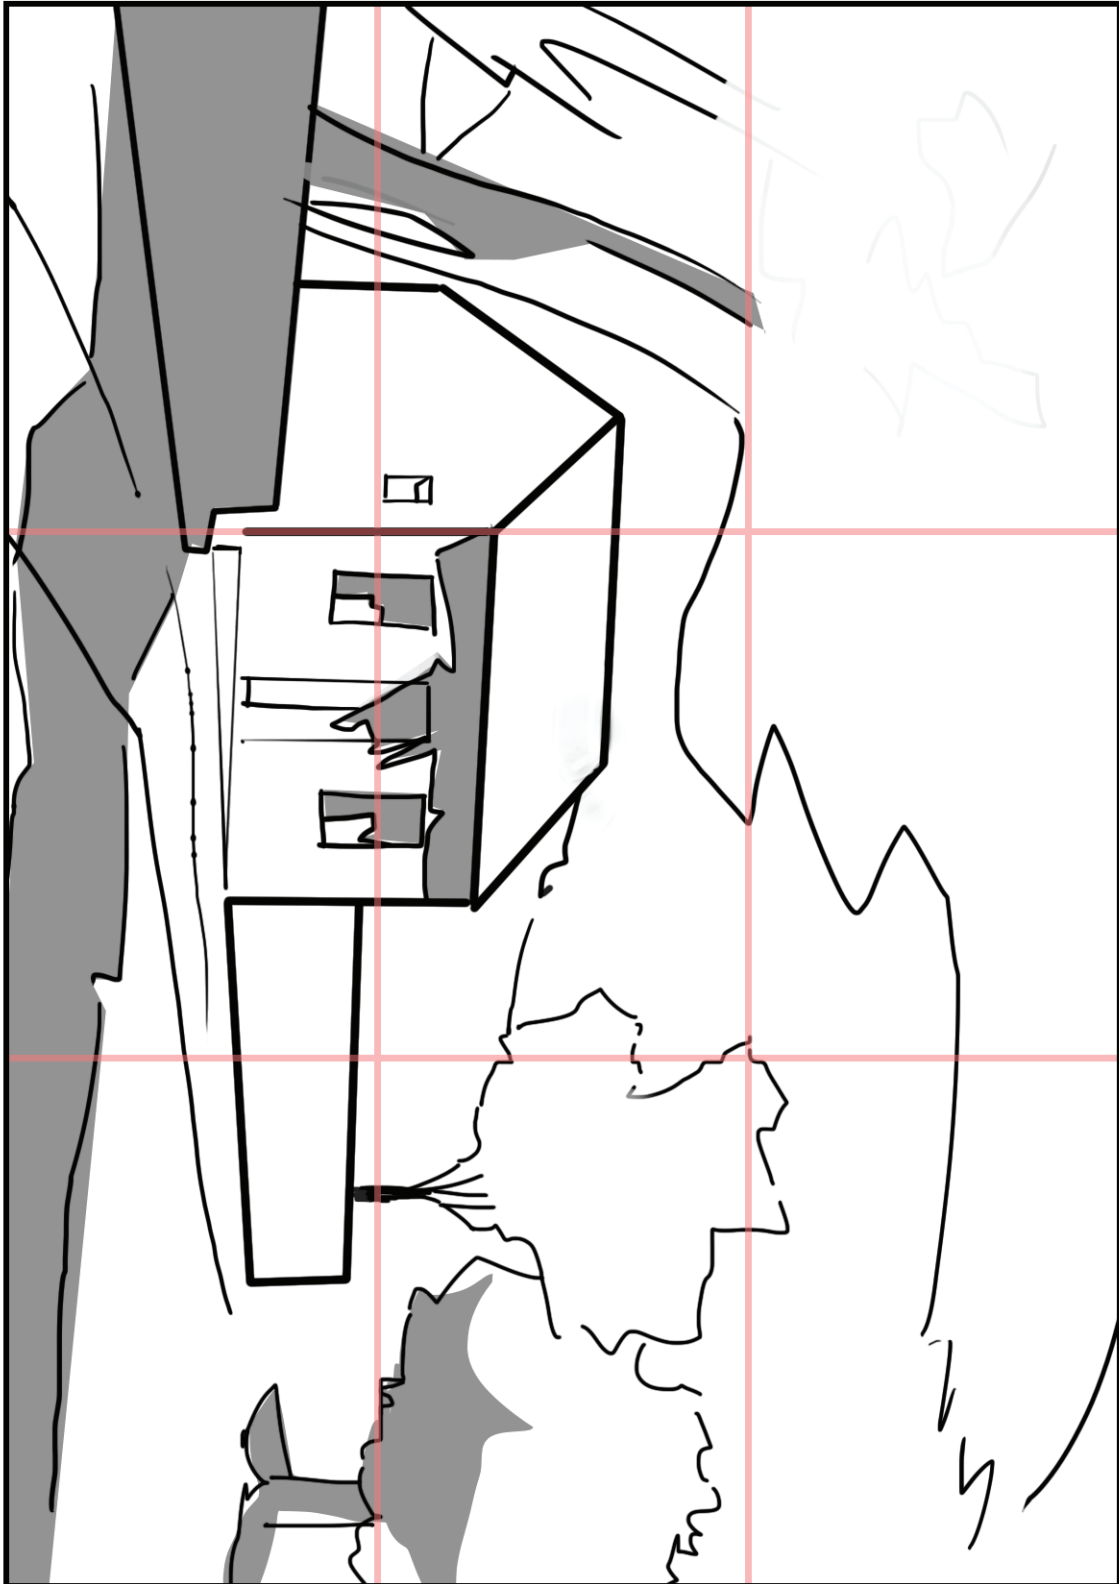

Comunidade *Bfrêma* da Aquarela

Pinte Aquarelas como uma artista

workshop #191

CONEXÕES DE MANCHA NA AQUARELA

Decalque
21 x 15 cm

REFERÊNCIA